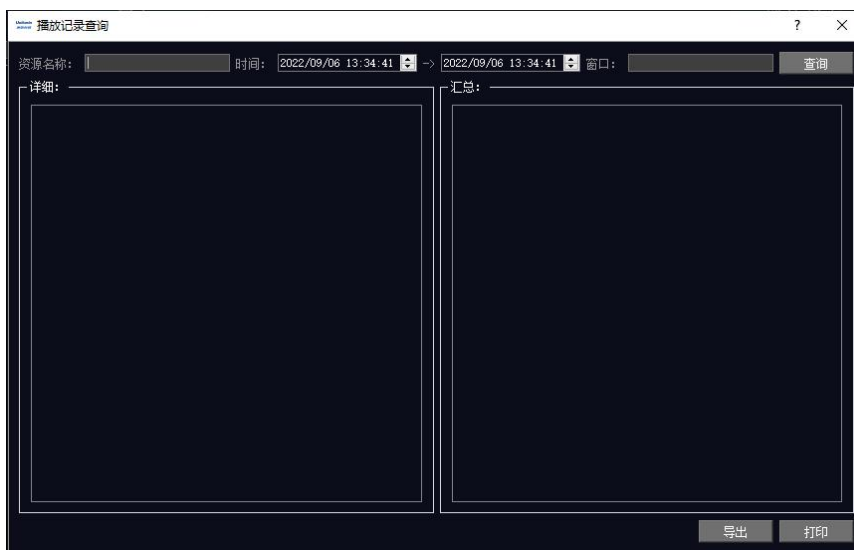

播放记录查询

支持查询播放记录包括播放时长、次数。