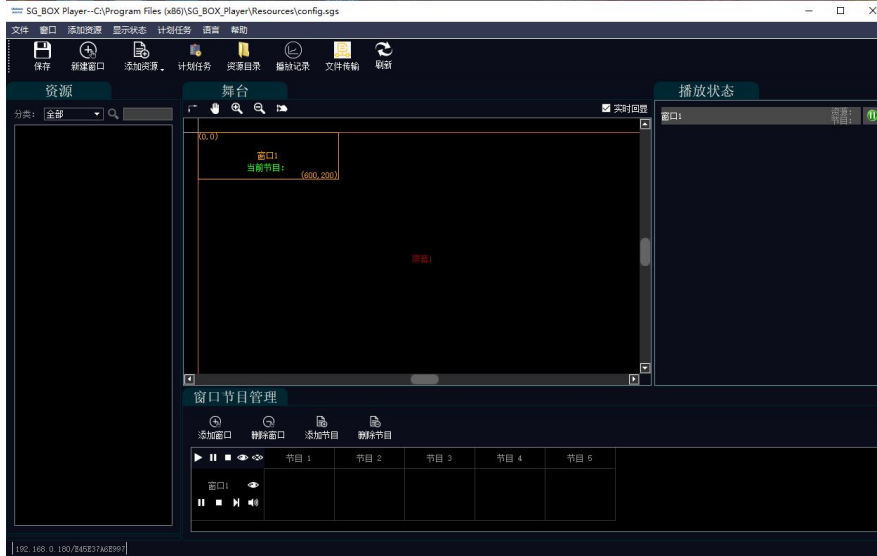

系统介绍:

LED 播控系统（窗口版）

LED 播控系统（窗口版）是一款强大的媒体播控系统，支持音视频媒体、采集卡、NDI、图片、WEB、字幕、PPT 等多种播控需求，支持 TCP/UDP 协议网络控制命令，提供对接协议，可与中控系统无缝对接控制。

LED 播控系统（窗口版）特点

万能解码

内置超强万能解码器，支持几乎所有的视频格式；