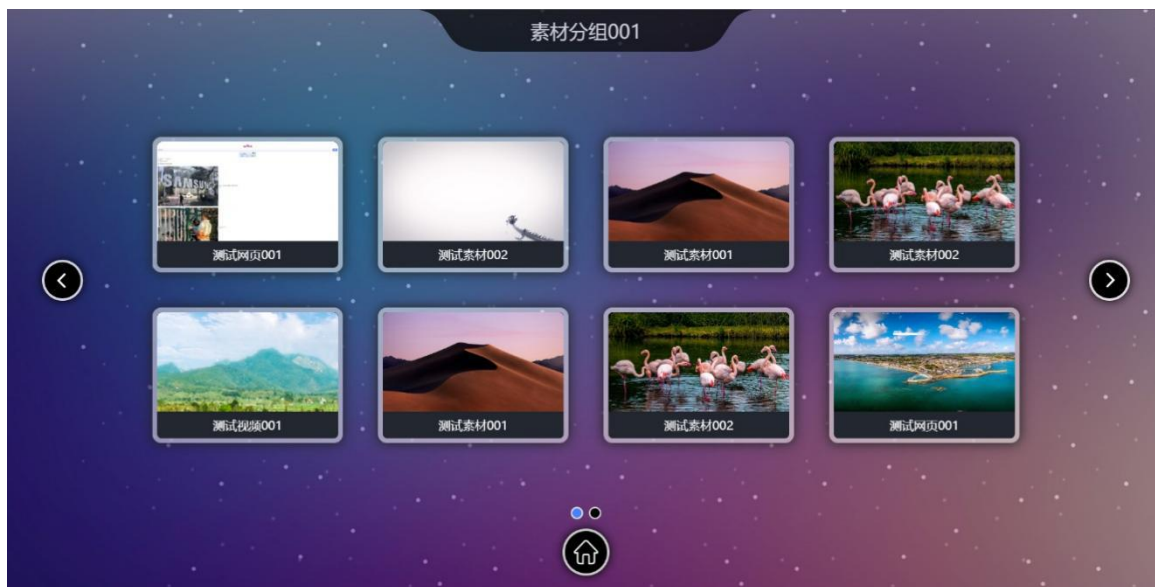

飞屏互动系统

该系统可快速将控制设备界面上的素材投送到显示设备屏幕上，可在一台或多台控制设备上控制任意一台或多台显示设备屏幕上的内容。可预设置多台显示设备屏幕参数及公共素材库。系统核心部署在 Web 服务器上，飞屏控制端和大屏显示端均基于浏览器运行，具有良好的跨平台兼容性。可远程操作、管理方便。