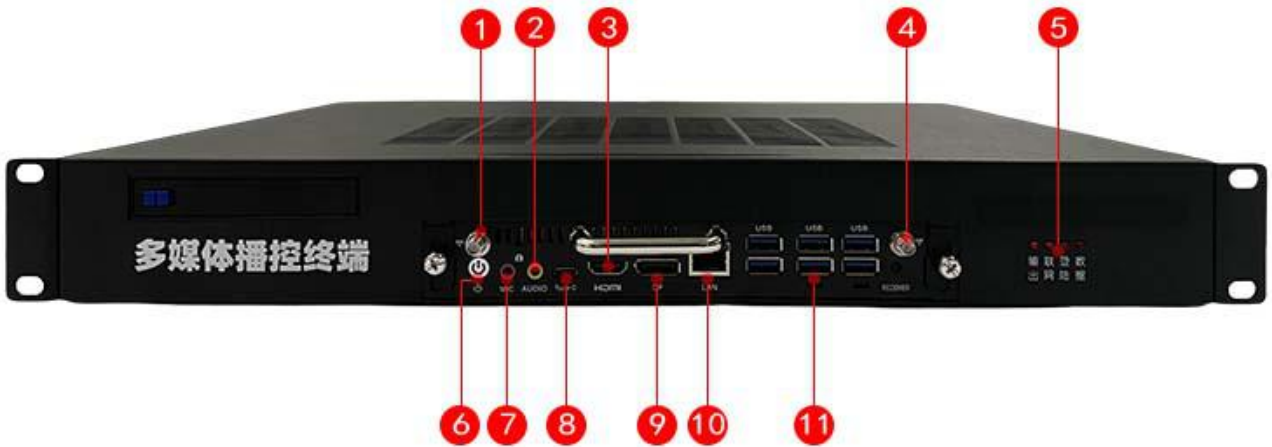

尺寸:

接口:

正面

序号	接口说明	序号	接口说明
1	WIFI 天线	7	3.5 mm 麦克风
2	3.5 mm 音频输出	8	Type-C
3	前置 HDMI 输出	9	前置 DP 输出
4	WIFI 天线	10	RJ45 端口
5	物联网状态指示	11	USB 3.0
6	开/关		

序号	接口说明	序号	接口说明
1	散热风扇	5	USB3.0
2	AC 开关	6	后置 HDMI 输出
3	电源输入	7	发送卡安装槽
4	信号天线	8	